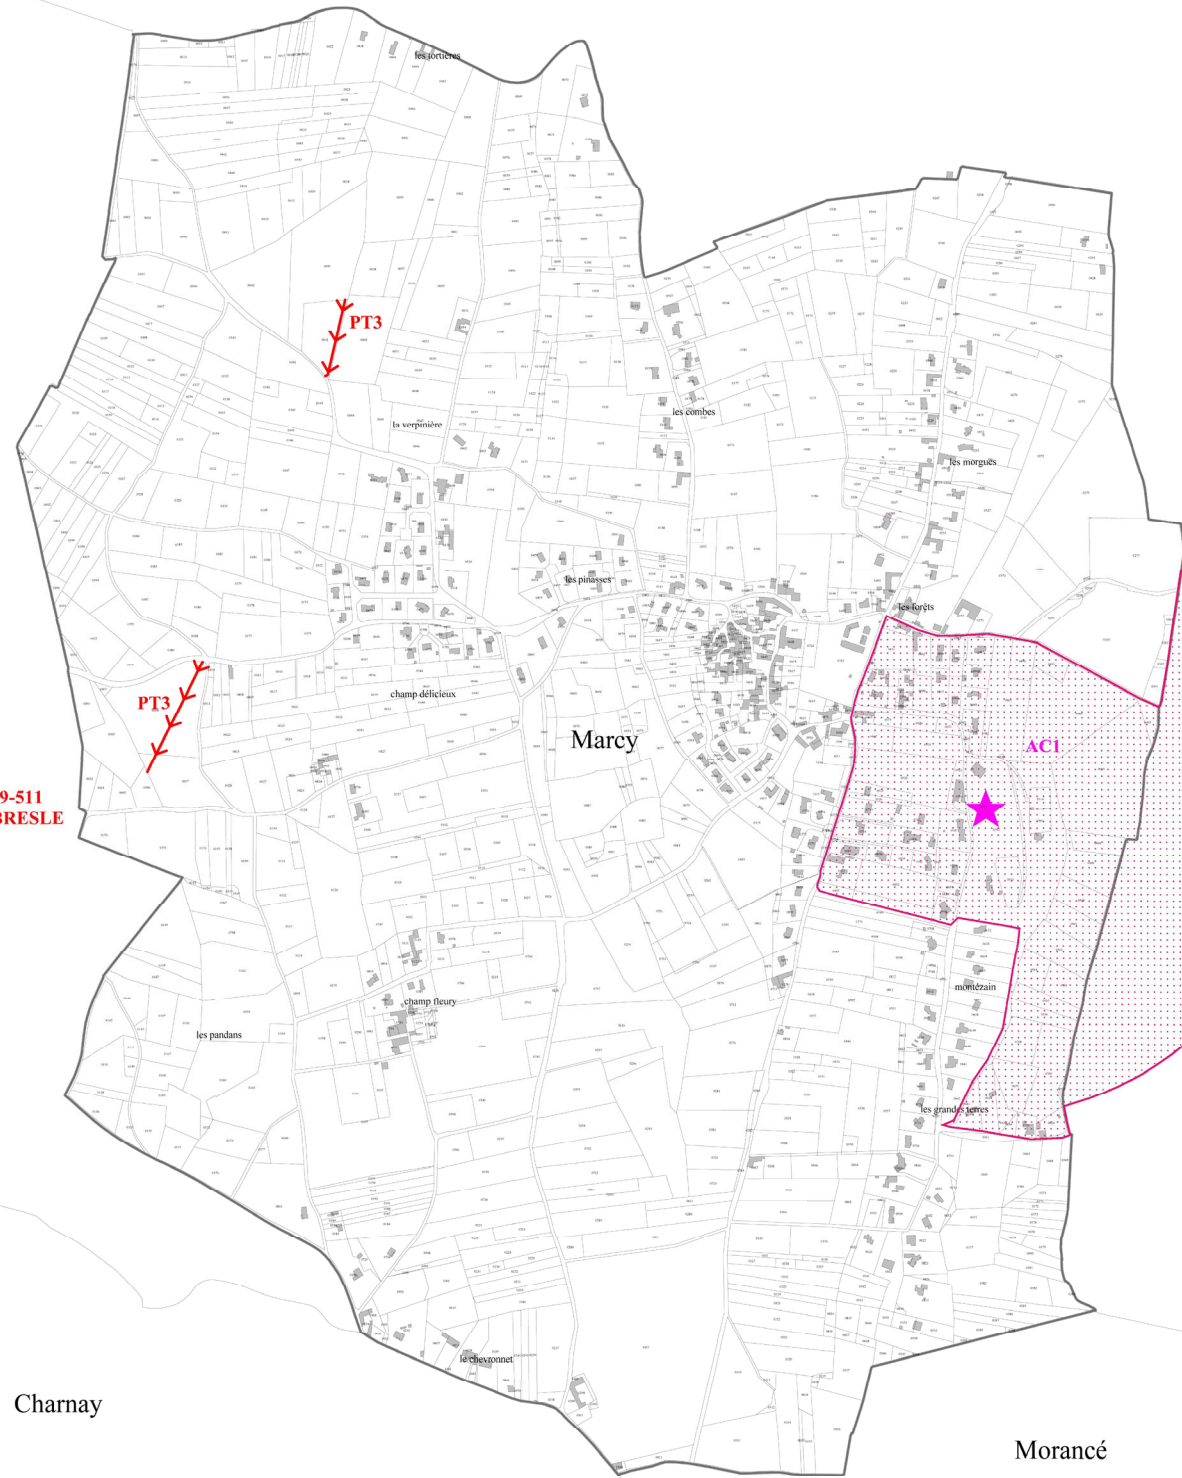

LÉGENDE

Alix

PT3
Câble RG 669-511
ANSE - L'ARBRESLE

Charnay