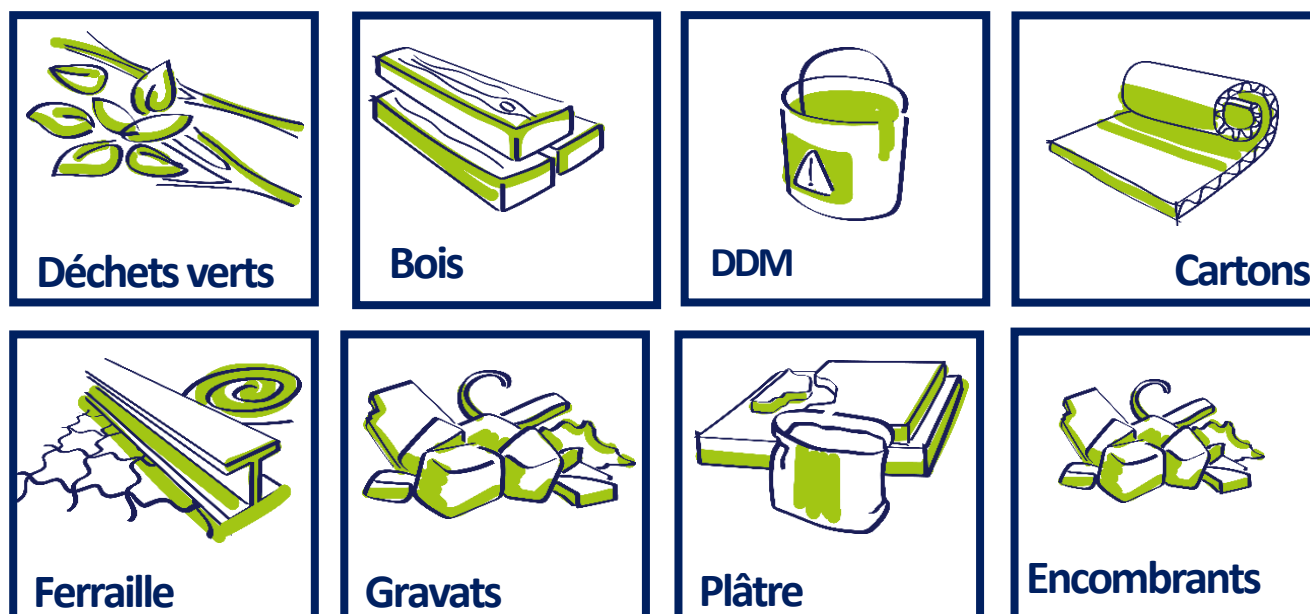

Réouverture de la déchèterie

MODIFICATION DE LA LISTE DE DECHETS ACCEPTES

En raison de la fermeture temporaire des centres de vidage, votre déchèterie n'est pas en mesure d'accepter l'intégralité de vos déchets.

Nous nous efforçons de répondre au mieux à vos besoins et vous remercions pour votre compréhension.

DECHETS ACCEPTES

DECHETS REFUSES

Les gardiens sont à votre écoute pour vous renseigner et vous guider.
Respectez-les.